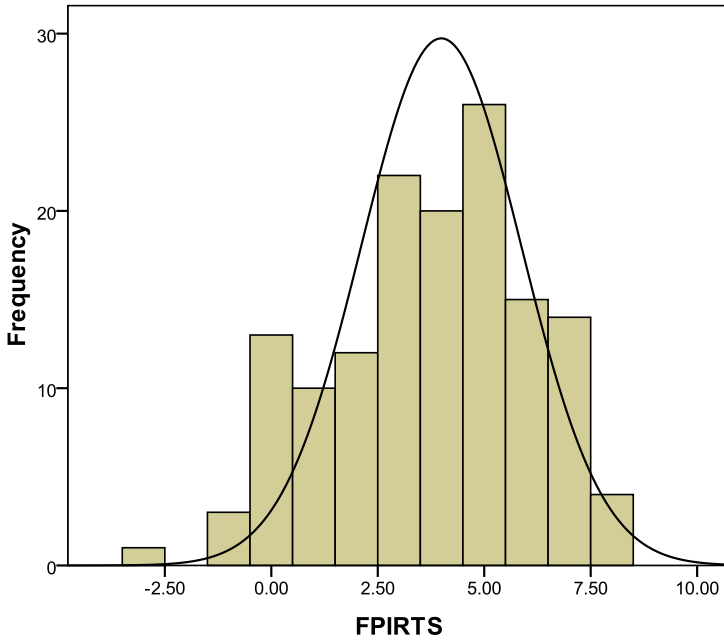

### FPILTS

Mean =4.12  
Std. Dev. =2.233  
N =140

### FPIRTS

Mean =3.74  
Std. Dev. =2.336  
N =140