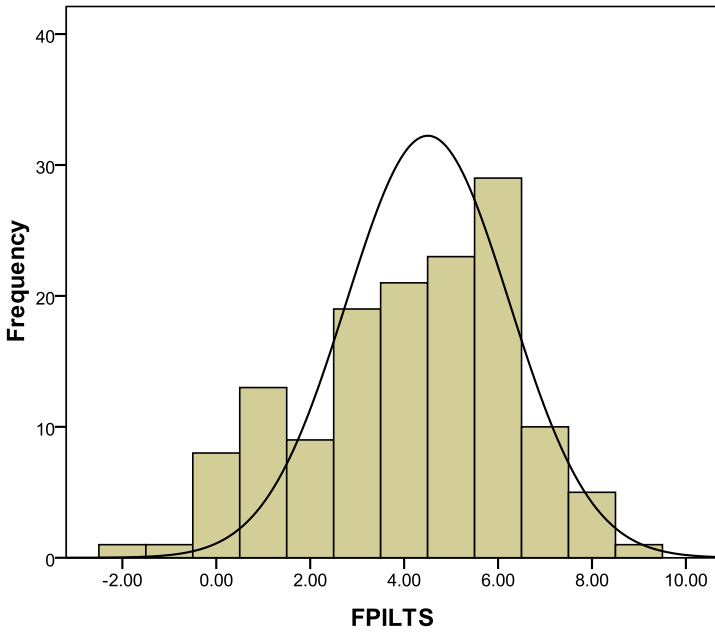

### FPILTS

Mean =4.12  
Std. Dev. =2.233  
N =140

### FPIRTS

Mean =3.74  
Std. Dev. =2.336  
N =140